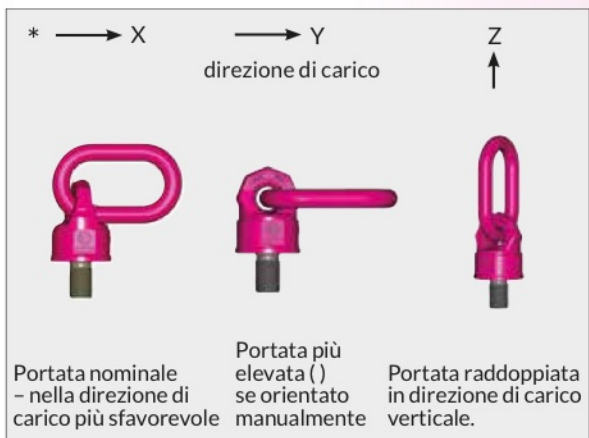

# PUNTI DI SOLLEVAMENTO AVVITABILI GOLFARE AD ANELLO ORIENTABILE - VWBG-V -

Girevole a 360°/ribaltabile a 180° con doppio cuscinetto  
Conforme alla direttiva europea macchine 2006/42 CE

Descrizione	Portata [t]	A [mm]	B [mm]	C [mm]	D [mm]	F <sub>stand.</sub> [mm]	F <sub>vario</sub> [mm]	K [mm]	M [mm]	T [mm]	X [mm]	Cod. N° Stand.	Cod. N° Vario con dado e rondella
VWBG-V0,3 M8	0,3(0,4)	8	31	29	30	13	8-102	28	8	76	18	7103720	8600330
VWBG-V0,45 M10	0,45(0,6)	8	31	29	36	17	10-122	30	10	78	19	7103715	8600331
VWBG-V0,6 M12	0,6(0,7)	10	49	35	42	21	12-140	36	12	107	19	7100180	8600332
VWBG-V1,0 M14	1,0(1,25)	13	46	38	48	21	14-65	41	14	113	-	-	8600337
VWBG-V1,3 M16	1,3(1,5)	13	46	38	48	25	16-180	41	16	113	28	7100430	8600333
VWBG-V1,8 M18	1,8(2,0)	13	54	35	62	27	18-83	55	18	137	-	-	8600338
VWBG-V2,0 M20	2,0(2,5)	13	54	35	62	33	20-223	55	20	137	30	7100800	8600334
VWBG-V2,0 M22	2,0(2,5)	13	54	35	62	33	22-94	55	22	137	-	-	8600334
VWBG-V3,5 M24	3,5(4,0)	18	66	40	81	40	24-255	70	24	173	25	7100640	8600335
VWBG-V3,5 M27	3,5(4,0)	18	66	40	81	40	27-92	70	27	173	-	-	8600335
VWBG-V5,0 M30	5,0(6,0)	22	90	50	99	50	30-330	85	30	221	32	7100650	8600336