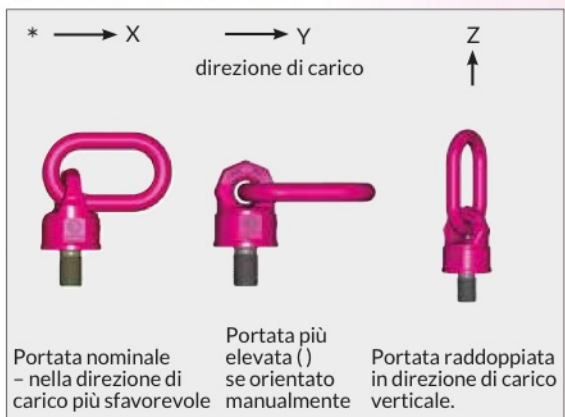

GOLFARE AD ANELLO ORIENTABILE - VWBG

Descrizione	Portata [t]	A [mm]	B [mm]	C [mm]	D [mm]	F_{stand.} [mm]	F_{vario} [mm]	G [mm]	K [mm]	M [mm]	T [mm]	Cod. N° Stand.	Cod. N° Vario con dado e rondella
VWBG6(7,5) M33	6(7,5)	22	86	50	90	-	33-300	94	80	33	208	-	8600150
VWBG8(10) M36-39	8(10)	22	86	50	90	54	36-300	94	80	36-39	208	7999059	8600451
VWBG12(13) M42-45	12(13)	26	111	65	98	63	42-300	96	85	42-45	235	7999044	8600452
VWBG12(15) M45	12(15)	26	111	65	98	67	-	96	85	45	235	7900455	-
VWBG13(16) M48-52	13(16)	26	111	65	98	68	48-300	96	85	48-52	235	7999045	8600453
VWBG14(20) M52	14(20)	32	119	70	120	78	52-300	120	95	52	274	7901081	8600158
VWBG16(22) M56-62	16(22)	32	119	70	120	84	56-300	120	95	56-62	274	7999004	8600454
VWBG16(25) M64-76	16(25)	32	119	70	120	94	64-300	120	95	64-76	274	7999043	8600455
VWBG31,5(40) M72-76	31,5(40)	46	130	90	170	108	72-300	159	145	72-76	338	7900097	8600456
VWBG35(48) M80-85	35(48)	46	130	90	170	120	80-300	159	145	80-85	338	7900100	8600457
VWBG40(50) M90-150	40(50)	46	130	90	170	135	90-300	159	145	90-150	338	7995545	8600157
VWBG40(50) M90-150	40(50)	46	170	110	170	135	90-300	159	145	90-150	378	7903408	8600458

In caso d'ordine indicare le dimensioni desiderate F ed M.