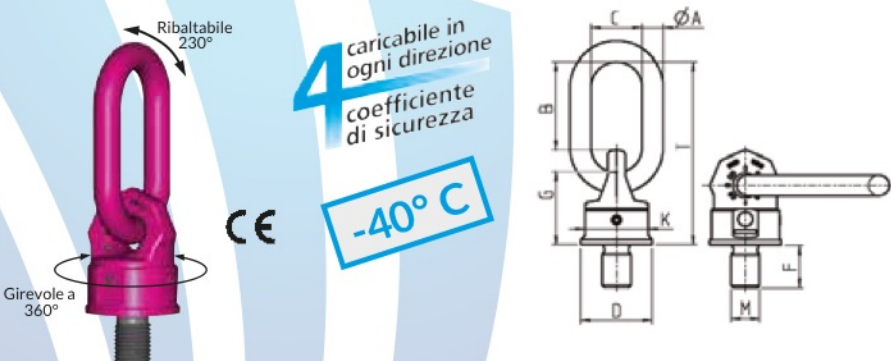

GOLFARE AD ANELLO ORIENTABILE - VWBG

Descrizione	Portata [t]	A [mm]	B [mm]	C [mm]	D [mm]	F_{stand.} [mm]	F_{vario} [mm]	G [mm]	K [mm]	M [mm]	T [mm]	Cod. N° Stand.	Cod. N° Vario con dado e rondella
VWBG6(7,5) M33	6(7,5)	22	86	50	90	-	33-300	94	80	33	208	-	8600150
VWBG8(10) M36-39	8(10)	22	86	50	90	54	36-300	94	80	36-39	208	7999059	8600451
VWBG12(13) M42-45	12(13)	26	111	65	98	63	42-300	96	85	42-45	235	7999044	8600452
VWBG12(15) M45	12(15)	26	111	65	98	67	-	96	85	45	235	7900455	-
VWBG13(16) M48-52	13(16)	26	111	65	98	68	48-300	96	85	48-52	235	7999045	8600453
VWBG14(20) M52	14(20)	32	119	70	120	78	52-300	120	95	52	274	7901081	8600158
VWBG16(22) M56-62	16(22)	32	119	70	120	84	56-300	120	95	56-62	274	7999004	8600454
VWBG16(25) M64-76	16(25)	32	119	70	120	94	64-300	120	95	64-76	274	7999043	8600455
VWBG31,5(40) M72-76	31,5(40)	46	130	90	170	108	72-300	159	145	72-76	338	7900097	8600456
VWBG35(48) M80-85	35(48)	46	130	90	170	120	80-300	159	145	80-85	338	7900100	8600457
VWBG40(50) M90-150	40(50)	46	130	90	170	135	90-300	159	145	90-150	338	7995545	8600157
VWBG40(50) M90-150	40(50)	46	170	110	170	135	90-300	159	145	90-150	378	7903408	8600458

In caso d'ordine indicare le dimensioni desiderate F ed M.