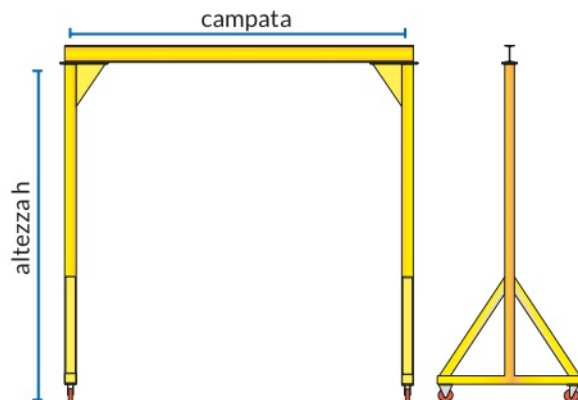

CAVALLETTE

COD. campata 2.5 m	A05	B05	C05	A10	B10	C10	A15	B15	C15
COD. campata 3 m	D05	E05	F05	D10	E10	F10	D15	E15	F15
COD. campata 4 m	G05	H05	I05	G10	H10	I10	G15	H15	I15
portata in kg	500	500	500	1000	1000	1000	1500	1500	1500
altezza h in mm	3000	3500	4000	3000	3500	4000	3000	3500	4000
COD. campata 2.5 m	A20	B20	C20	A30	B30	C30	A50	B50	C50
COD. campata 3 m	D20	E20	F20	D30	E30	F30	D50	E50	F50
COD. campata 4 m	G20	H20	I20	G30	H30	I30	G50	H50	I50
portata in kg	2000	2000	2000	3000	3000	3000	5000	5000	5000
altezza h in mm	3000	3500	4000	3000	3500	4000	3000	3500	4000

BILANCINO FISSO MONOTRAVE CON ATTACCO CENTRALE

portata in kg	500	500	500	500	500	500	1000	1000	1000	1000	1000	1000	2000	2000	2000	2000	2000	2000
L in m	1	2	3	4	5	6	1	2	3	4	5	6	1	2	3	4	5	6

portata in kg	3000	3000	3000	3000	3000	3000	4000	4000	4000	4000	4000	4000	5000	5000	5000	5000	5000	5000
L in m	1	2	3	4	5	6	1	2	3	4	5	6	1	2	3	4	5	6