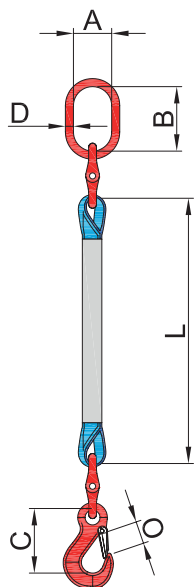

# PENDENTI A BRACCI MULTIPLI IN FUNE DI POLIESTERE

## ALLESTIMENTO A 1 BRACCIO

CODICE	COLORE	PORTATA WLL t	CAMPANELLA AxBxD mm	GANCIO CxO mm
P010001MSM	VIOLA	1	70x120x14	80x20
P020001MSM	VERDE	2	70x120x14	105x23
P030001MSM	GIALLO	3	80x140x16	121x27
P040001MSM	GRIGIO	4	95x160x19	147x35
P050001MSM	ROSSO	5	95x160x19	147x35
P060001MSM	MARRONE	6	110x160x23	187x43
P080001MSM	BLU	8	110x160x23	187x43
P100001MSM	ARANCIO	10	130x230x33	230x53

## ALLESTIMENTO A 2 BRACCI

CODICE	COLORE	PORTATA WLL		CAMPANELLA AxBxD mm	GANCIO CxO mm
		$\beta$ 0°-45° t	$\beta$ 45°-60° t		
P014002MSM	VIOLA	1,4	1	70x120x14	80x20
P028002MSM	VERDE	2,8	2	80x140x16	105x23
P042002MSM	GIALLO	4,2	3	95x160x19	121x27
P056002MSM	GRIGIO	5,6	4	95x160x19	147x35
P070002MSM	ROSSO	7	5	110x160x23	147x35
P084002MSM	MARRONE	8,4	6	110x160x23	187x43
P112002MSM	BLU	11,2	8	130x230x33	187x43
P140002MSM	ARANCIO	14	10	130x230x33	230x53

### Accessori standard utilizzati in tabella

Maglia di giunzione

Gancio ad occhio

Sagola

Grillo

Gancio speciale  
per poliestere

La lunghezza "L" espressa nei disegni si riferisce alla lunghezza della sola fune in poliestere.  
Tutte le funi sono rivestite con guaina tubolare in poliestere.