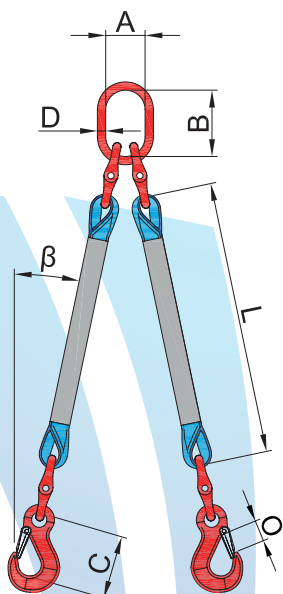

# PENDENTI A BRACCI MULTIPLI IN FUNE DI POLIESTERE

## ALLESTIMENTO A 1 BRACCIO

CODICE	COLORE	PORTATA WLL t	CAMPANELLA AxBxD mm	GANCIO CxO mm
P010001MSM	VIOLA	1	70x120x14	80x20
P020001MSM	VERDE	2	70x120x14	105x23
P030001MSM	GIALLO	3	80x140x16	121x27
P040001MSM	GRIGIO	4	95x160x19	147x35
P050001MSM	ROSSO	5	95x160x19	147x35
P060001MSM	MARRONE	6	110x160x23	187x43
P080001MSM	BLU	8	110x160x23	187x43
P100001MSM	ARANCIO	10	130x230x33	230x53

## ALLESTIMENTO A 2 BRACCI

CODICE	COLORE	PORTATA WLL		CAMPANELLA AxBxD mm	GANCIO CxO mm
		$\beta$ 0°-45° t	$\beta$ 45°-60° t		
P014002MSM	VIOLA	1,4	1	70x120x14	80x20
P028002MSM	VERDE	2,8	2	80x140x16	105x23
P042002MSM	GIALLO	4,2	3	95x160x19	121x27
P056002MSM	GRIGIO	5,6	4	95x160x19	147x35
P070002MSM	ROSSO	7	5	110x160x23	147x35
P084002MSM	MARRONE	8,4	6	110x160x23	187x43
P112002MSM	BLU	11,2	8	130x230x33	187x43
P140002MSM	ARANCIO	14	10	130x230x33	230x53

### Accessori standard utilizzati in tabella

Maglia di giunzione

Gancio ad occhio

Sagola

Grillo

Gancio speciale  
per poliestere

La lunghezza "L" espressa nei disegni si riferisce alla lunghezza della sola fune in poliestere.  
Tutte le funi sono rivestite con guaina tubolare in poliestere.