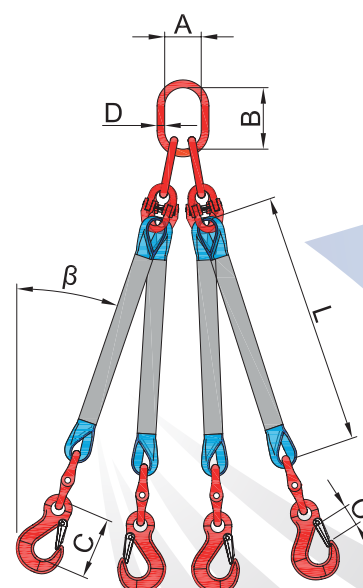

PENDENTI A BRACCI MULTIPLI IN FUNE DI POLIESTERE

ALLESTIMENTO A 3 BRACCI

CODICE	COLORE	PORTATA WLL		CAMPANELLA AxBxD mm	GANCIO CxO mm
		β 0°-45° t	β 45°-60° t		
P021003MSM	VIOLA	2,1	1,5	75x135x18	80x20
P042003MSM	VERDE	4,2	3	90x160x22	105x23
P063003MSM	GIALLO	6,3	4,5	100x180x26	121x27
P084003MSM	GRIGIO	8,4	6	110x210x32	147x35
P105003MSM	ROSSO	10,5	7,5	110x210x32	147x35
P126003MSM	MARRONE	12,6	9	140x260x36	187x43
P168003MSM	BLU	16,8	12	140x260x36	187x43
P210003MSM	ARANCIO	21	15	150x275x38	230x53

ALLESTIMENTO A 4 BRACCI

CODICE	COLORE	PORTATA WLL		CAMPANELLA AxBxD mm	GANCIO CxO mm
		β 0°-45° t	β 45°-60° t		
P021004MSM	VIOLA	2,1	1,5	75x135x18	80x20
P042004MSM	VERDE	4,2	3	90x160x22	105x23
P063004MSM	GIALLO	6,3	4,5	100x180x26	121x27
P084004MSM	GRIGIO	8,4	6	110x210x32	147x35
P105004MSM	ROSSO	10,5	7,5	110x210x32	147x35
P126004MSM	MARRONE	12,6	9	140x260x36	187x43
P168004MSM	BLU	16,8	12	140x260x36	187x43
P210004MSM	ARANCIO	21	15	150x275x38	230x53

Accessori standard utilizzati in tabella

Maglia di giunzione

Gancio ad occhio

Sagola

Grillo

Gancio speciale
per poliestere

La lunghezza "L" espressa nei disegni si riferisce alla lunghezza della sola fune in poliestere.
Tutte le funi sono rivestite con guaina tubolare in poliestere.