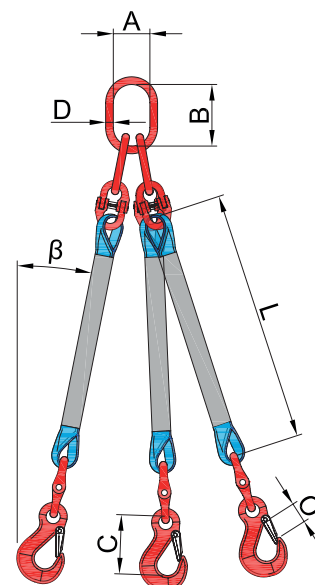

PENDENTI A BRACCI MULTIPLI IN FUNE DI POLIESTERE

ALLESTIMENTO A 3 BRACCI

CODICE	COLORE	PORTATA WLL		CAMPANELLA AxBxD mm	GANCIO CxO mm
		β 0°-45° t	β 45°-60° t		
P021003MSM	VIOLA	2,1	1,5	75x135x18	80x20
P042003MSM	VERDE	4,2	3	90x160x22	105x23
P063003MSM	GIALLO	6,3	4,5	100x180x26	121x27
P084003MSM	GRIGIO	8,4	6	110x210x32	147x35
P105003MSM	ROSSO	10,5	7,5	110x210x32	147x35
P126003MSM	MARRONE	12,6	9	140x260x36	187x43
P168003MSM	BLU	16,8	12	140x260x36	187x43
P210003MSM	ARANCIO	21	15	150x275x38	230x53

ALLESTIMENTO A 4 BRACCI

CODICE	COLORE	PORTATA WLL		CAMPANELLA AxBxD mm	GANCIO CxO mm
		β 0°-45° t	β 45°-60° t		
P021004MSM	VIOLA	2,1	1,5	75x135x18	80x20
P042004MSM	VERDE	4,2	3	90x160x22	105x23
P063004MSM	GIALLO	6,3	4,5	100x180x26	121x27
P084004MSM	GRIGIO	8,4	6	110x210x32	147x35
P105004MSM	ROSSO	10,5	7,5	110x210x32	147x35
P126004MSM	MARRONE	12,6	9	140x260x36	187x43
P168004MSM	BLU	16,8	12	140x260x36	187x43
P210004MSM	ARANCIO	21	15	150x275x38	230x53

Accessori standard utilizzati in tabella

Maglia di giunzione

Gancio ad occhio

Sagola

Grillo

Gancio speciale
per poliestere

La lunghezza "L" espressa nei disegni si riferisce alla lunghezza della sola fune in poliestere.
Tutte le funi sono rivestite con guaina tubolare in poliestere.